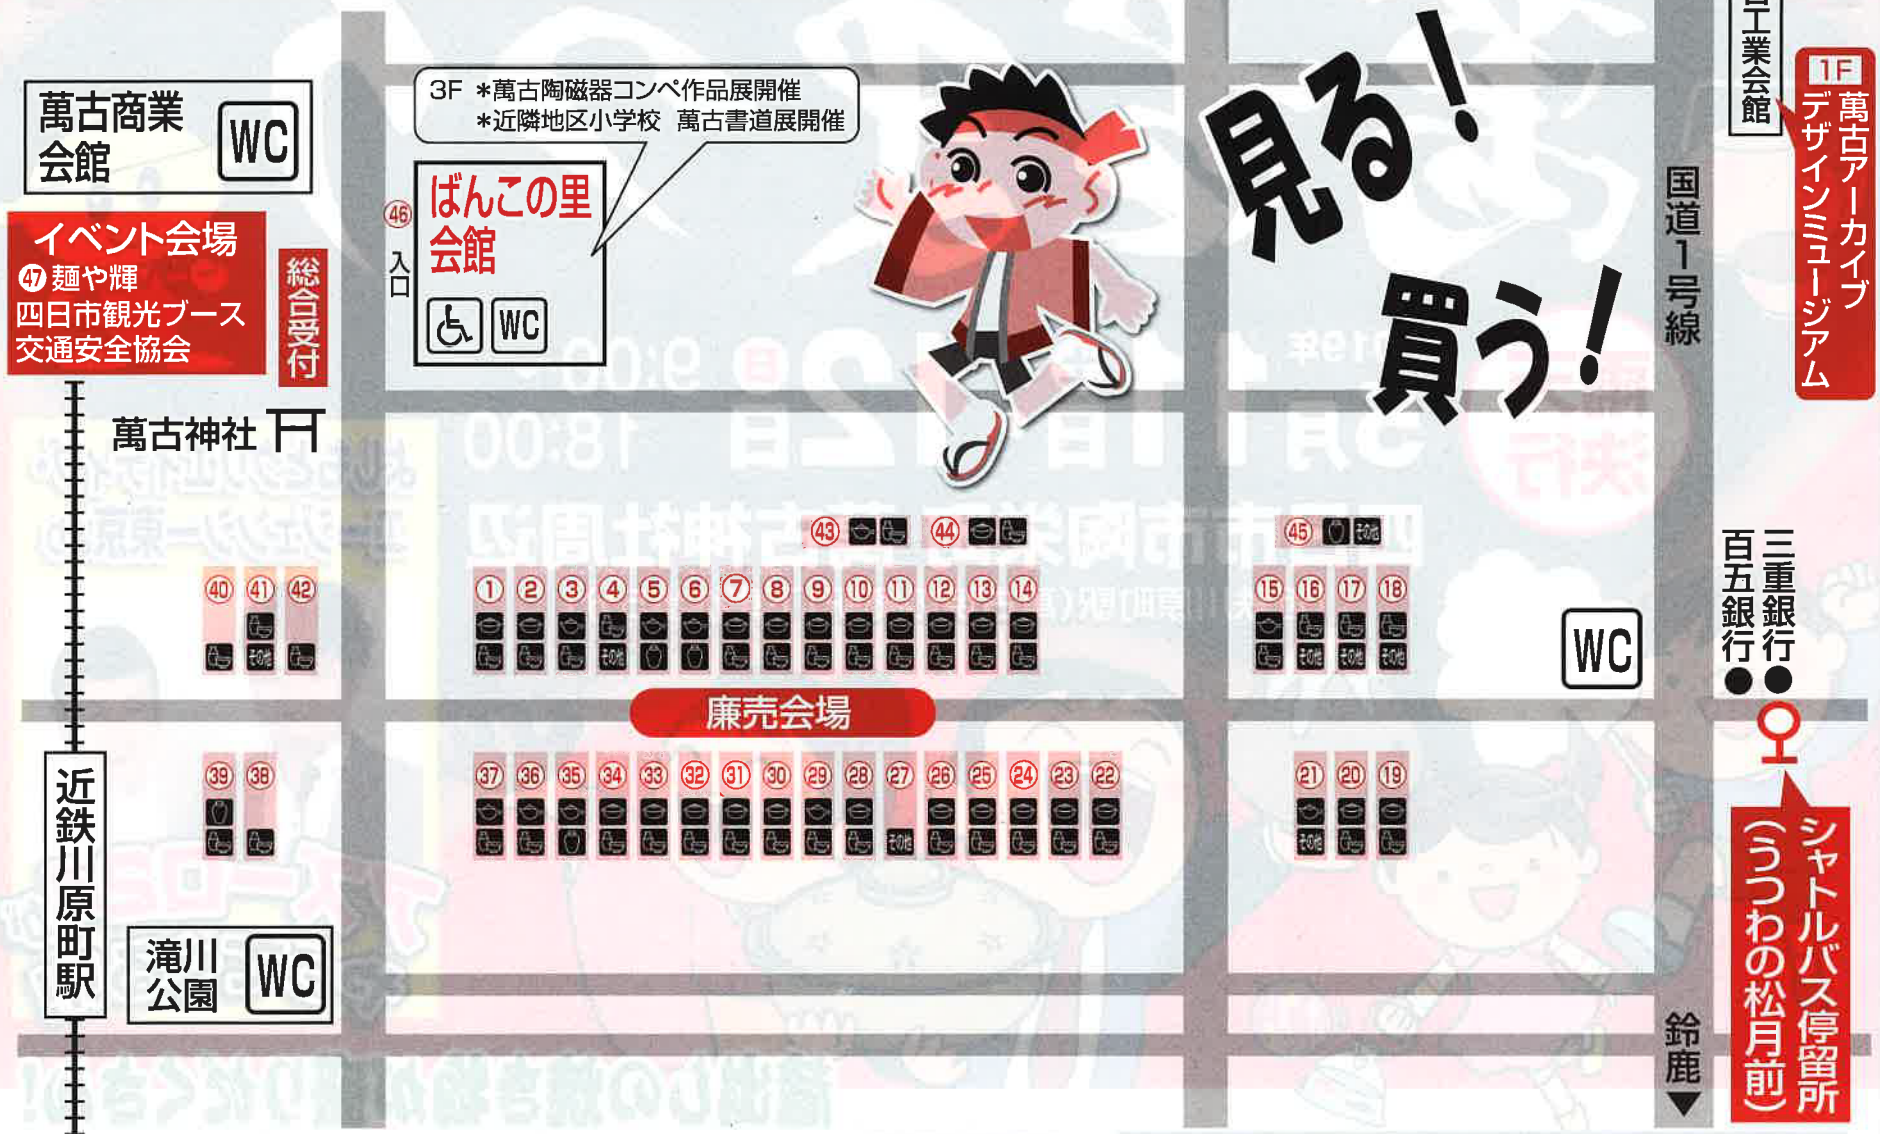

第58回 四日市

ばんこの 萬古まつり

会場案内図

- | | | | | |
|--------------|------------|----------|----------------|------------|
| ① 土本製陶所 | ⑪ 佐治陶器 | ⑳ 諸戸商店 | ㉑ スタジオノア | ㉒ クラフト石川 |
| ② 土本製陶所 | ⑫ 佐治陶器 | ㉓ 千陶千賀陶器 | ㉔ 竹政製陶 | ㉕ 苦米地・原・稲垣 |
| ③ 土本製陶所 | ⑬ 三 陶 | ㉖ マルヨシ陶器 | ㉗ 竹政製陶 | ㉘ 各 治 |
| ④ やきものたまご創生塾 | ⑭ 三 陶 | ㉙ 丸八陶器 | ㉚ ミヤオカンパニーリミテド | ㉛ ナカシマ |
| ⑤ 陶芸協会 | ⑮ ヤマコー山中 | ㉜ 丸八陶器 | ㉝ 伊呂久窯 | ㉞ 浜山製陶所 |
| ⑥ 陶芸協会 | ⑯ 片 山 | ㉟ スズ木 | ㊱ 酔月陶苑 | ㊲ にじいろ堂 |
| ⑦ 泰成窯 | ⑰ 団 齊木商店 | ㊲ 森 三 | ㊳ 酔月陶苑 | ㊴ 麺や輝 |
| ⑧ 内山製陶所 | ⑱ 西尾陶苑 | ㊴ 永新陶苑 | ㊵ 岡井・廣瀬・岩間 | |
| ⑨ 松 月 | ⑲ マルジョウヤマダ | ㊶ 瑞穂商店 | ㊷ 陶芸作家 | |
| ⑩ 松 月 | ⑳ イセトー西尾 | ㊸ スタジオノア | ㊹ 陶工房みなみかわ | |
- ※各社の蔵出し商品は右記のマークがセール商品です。 急須 食器 土鍋 花器 その他 その他

ばんこの里会館

1F * 食器の絵付け体験
* じばさん三重コーナー
* 陶芸教室作品即売会 (10:00~18:00)

2F * うつわ亭 (一部除外品あり)
30%OFF (ショップ)

3F * 萬古陶磁器コンペ作品展開催
* 近隣地区小学校 萬古書道展開催

イベント広場にて開催!

- ◆ **アズーロ24**
ご当地アイドル「4-sails」
DANCE STUDIO FIX5
出演予定
その他チャリティーパフォーマンス
- ◆ **萬古商工青年部**
ばんこ休憩村
オリジナルカップ販売
- ◆ **萬古女子会**
萬古焼土鍋であずきごはん
- ◆ **BANKO300thブース**
ご当地四日市鍋創作コンテスト「麺や輝」出店
第1回予選大会1位
- ◆ **四日市観光ブース**
- ◆ **交通安全協会**
- ◆ **こども四日市探検隊**
作品販売(12日のみ)

※イベントの内容を変更する場合があります。
※雨天の場合、イベントを中止する場合があります。

当日は車の混雑が予想されますので
公共交通機関をご利用ください。

近鉄四日市駅より30分間隔でシャトルバスが運行します。
近鉄四日市東バス乗り場14番 (おにぎりの桃太郎 諏訪店前) → まつり会場(うつわの松月前) → 近鉄四日市東バス乗り場14番 (おにぎりの桃太郎 諏訪店前)